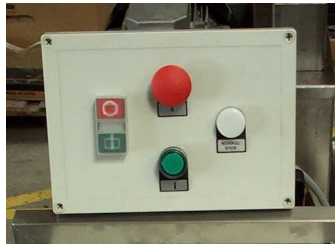

Commande à distance