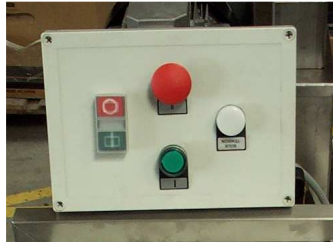

Serpentin inox 304
pour industriel agroalimentaire

Commande à distance